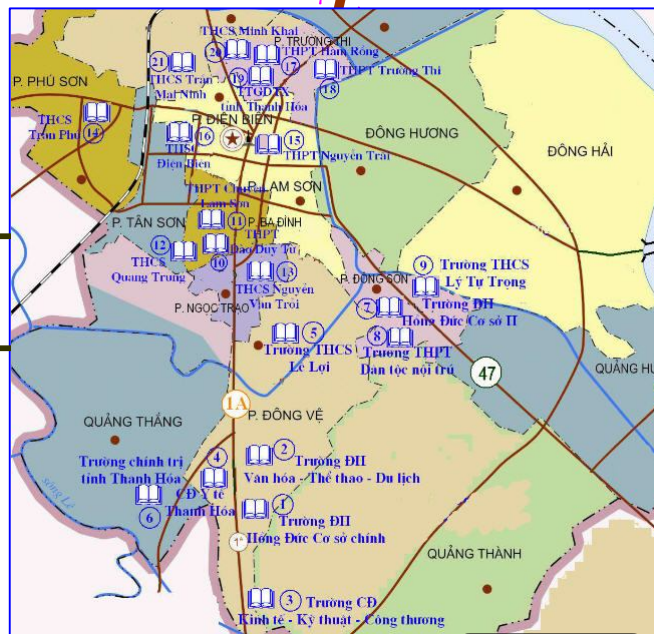

SƠ ĐỒ HỆ THỐNG ĐIỂM THI - KỲ THI THPT QUỐC GIA NĂM 2015

CỤM THI 24 - HỘI ĐỒNG THI TRƯỜNG ĐH HỒNG ĐỨC - HDT

GỒM 36 ĐIỂM THI

- 1 Trường ĐH Hồng Đức - Cơ sở chính
Số 565 Quang Trung 3, phường Đông Vệ, TP. Thanh Hóa
- 2 ĐH Văn hóa, Thể thao & Du lịch TH
Số 561 Quang Trung 3, phường Đông Vệ, TP. Thanh Hóa
- 3 CD Kinh tế - Kỹ thuật Công thương
Số 569 Quang Trung 3, phường Đông Vệ, TP. Thanh Hóa
- 4 Trường Cao đẳng Y Tế Thanh Hóa
Số 177 Hải Thượng Lãn Ông, phường Đông Vệ, TP. Thanh Hóa
- 5 Trường THCS Lê Lợi
Số 54 Quảng Xá, phường Đông Vệ, TP. Thanh Hóa
- 6 Trường Chính trị tỉnh Thanh Hóa
Số 120 Đường Đỗ Đại, phường Quảng Thắng, TP. Thanh Hóa
- 7 Trường ĐH Hồng Đức - Cơ sở II
Số 307 Lê Lai, phường Đông Sơn, TP. Thanh Hóa
- 8 Trường Dân tộc nội trú tỉnh Thanh Hóa
Số 16 Phạm Ngũ Lão, phường Đông Sơn, TP. Thanh Hóa
- 9 Trường THCS Lý Tự Trọng
Số 14/300 Lê Lai, phường Đông Sơn, TP. Thanh Hóa

NINH BÌNH

BỈM SƠN

HÀ TRUNG

1A

HOÀNG HÓA

- 10 Trường THPT Đào Duy Từ
Số 33 Lê Quý Đôn, phường Ba Đình, TP. Thanh Hóa
- 11 Trường THPT Lam Sơn
Số 89 Hàn Thuyên, phường Ba Đình, TP. Thanh Hóa
- 12 Trường THCS Quang Trung
Số 02 Phạm Bành, phường Ba Đình, TP. Thanh Hóa
- 13 Trường THCS Nguyễn Văn Trỗi
Số 02 Nguyễn Văn Trỗi, phường Ngọc Trạo, TP. Thanh Hóa
- 14 Trường THCS Trần Phú
Số 104 Phú Thọ 3, phường Phú Sơn, TP. Thanh Hóa
- 15 Trường THPT Nguyễn Trãi
Số 38 Lê Hoàn, phường Điện Biên, TP. Thanh Hóa
- 16 Trường THCS Điện Biên
Số 55 Triệu Quốc Đạt, phường Điện Biên, TP. Thanh Hóa
- 17 Trường THPT Hàm Rồng
Số 13 Chu Văn An, phường Trường Thi, TP. Thanh Hóa
- 18 Trường THPT Trường Thi
Số 81 Trường Thi, phường Trường Thi, TP. Thanh Hóa
- 19 Trung tâm GDTX tỉnh Thanh Hóa
Số 4 Nguyễn Tạo, phường Trường Thi, TP. Thanh Hóa
- 20 Trường THCS Minh Khai
Số 19 Quán Giè, phường Trường Thi, TP. Thanh Hóa